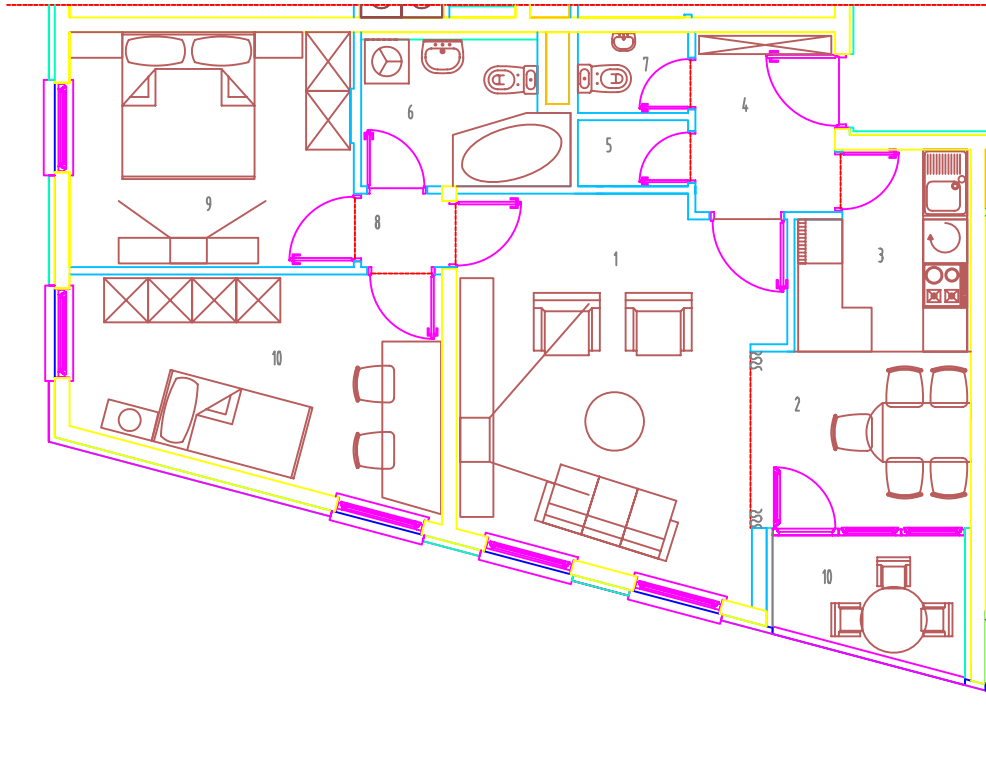

1.KAT -STAN 9

3- sobni

	naziv prostorije	vrsta poda	m2
1	dnevni boravak	parket	20.97
2	blagovaonica	parket	7.20
3	kuhinja	keramika	5.99
4	ulazni predprostor	keramika	4.93
5	izba	keramika	1.36
6	kupaonica	keramika	5.25
7	wc	keramika	1.66
8	predprostor spavacih soba	parket	1.44
9	soba 1	parket	12.36
10	soba 2	parket	13.87
11	loggia	keramika	4.16x0.75=3.12
	ukupno		78.15

	naziv prostorije	vrsta poda	m2
5	spremiste 5	cementna glazura	2.71