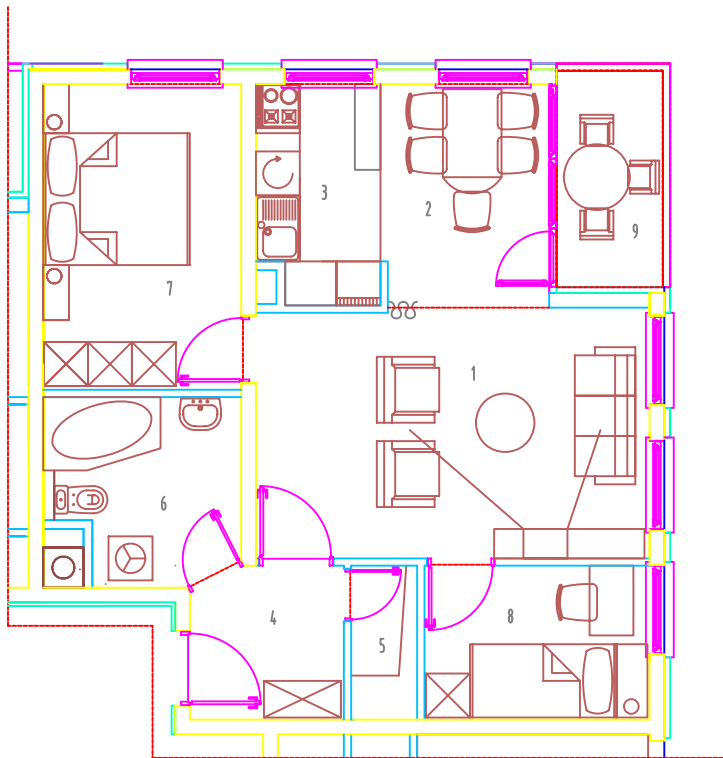

PRIZEMLJE -STAN 6

3 - sobni

	naziv prostorije	vrsta poda	m2
1	dnevni boravak	parket	18.45
2	blagovaonica	parket	6.95
3	kuhinja	keramika	4.89
4	ulazni predprostor	keramika	4.49
5	izba	keramika	1.90
6	kupaonica	keramika	6.27
7	soba 1	parket	11.27
8	soba 2	parket	6.46
9	loggia	keramika	4.27x0.75=3.20
	ukupno		63.88

	naziv prostorije	vrsta poda	m2
14	spremiste 14	cementna glazura	2.63